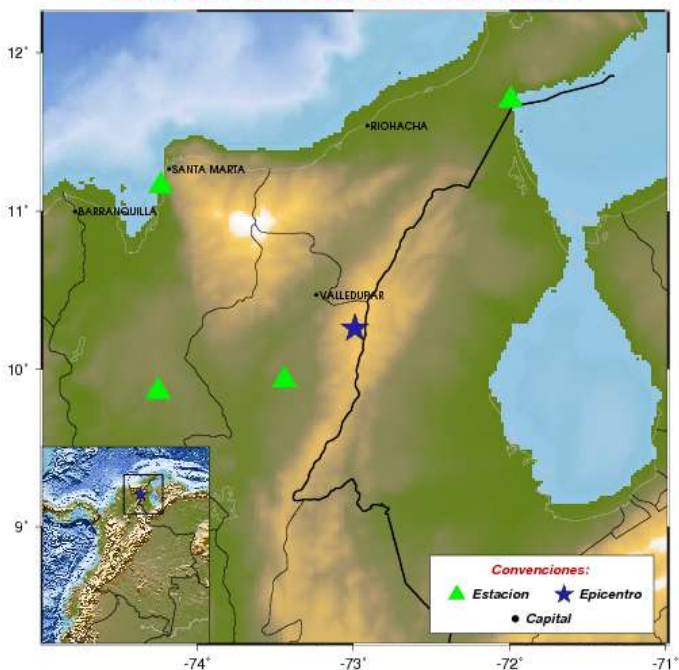

Cruz Roja Colombiana

Seccional Guajira

“Convenio Sistema de Alerta Temprana”

EVENTO EXTRAORDINARIO (SISMO)

EL SAT GUAJIRA (SISTEMA DE ALERTA TEMPRANA DE LA GUAJIRA) INFORMA QUE EL DÍA 14 DE MARZO DE 2014 A LAS 6:26:36 P.M. HORA LOCAL (2014-03-14 23:26:36 HORA UT), SE PRESENTÓ UN SISMO DE MAGNITUD 5.4 CON EPICENTRO A 15.78 K.M AL SURESTE DE LA CABECERA MUNICIPAL DE MANAURE BALCON D CESAR (CESAR). FUENTE SERVICIO GEOLÓGICO COLOMBIANO

SERVICIO GEOLOGICO COLOMBIANO
Red Sismologica Nacional de Colombia

BOLETIN PRELIMINAR
2014-03-14 23:26:36 Hora UTC
EVENTO SISMICO MAGNITUD (MI) 5.4
MANAURE_BALCON_D_CESAR-CESAR

ALIZADO A 15.8 km AL SURESTE DE MANAURE_BALCON_D_CESAR-CESAR
LATITUD 10.26 LONGITUD -72.99
PROFUNDIDAD 129 km