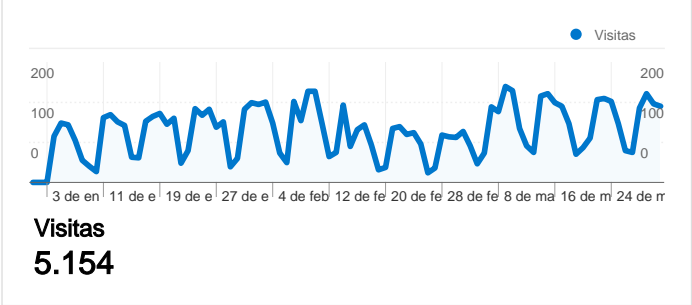

Uso del sitio

- 10.376** Visitas
- 57,05%** Porcentaje de rebote
- 26.355** Páginas vistas
- 00:02:47** Promedio de tiempo en el sitio
- 2,54** Páginas/visita
- 49,35%** Porcentaje de visitas nuevas

Información de visitas

Gráfico de visitas por ubicación

Visión general de las fuentes de tráfico

Visión general del contenido

Páginas	Páginas vistas	Porcentaje de páginas vistas
/web/	10.887	41,31%
/web/index.php?start=50	824	3,13%
/web/programs-y-	425	1,61%
/web/general-.html	413	1,57%
/web/convocatorias.html	412	1,56%

5.154 usuarios han visitado este sitio.

10.376 Visitas

5.154 Visitantes únicos absolutos

26.355 Páginas vistas

2,54 Promedio de páginas vistas

00:02:47 Tiempo en el sitio

57,05% Porcentaje de rebote

49,35% Nuevas visitas

10.376 visitas de 44 países/territorios

Uso del sitio

País/territorio	Visitas	Páginas/visita	Promedio de tiempo en el sitio	Porcentaje de visitas nuevas	Porcentaje de rebote
Colombia	8.990	2,56	00:03:03	42,57%	58,44%
Mexico	808	2,57	00:00:55	96,41%	39,23%
Venezuela	114	1,89	00:00:47	92,98%	70,18%
Peru	62	2,21	00:01:10	98,39%	53,23%
United States	57	2,07	00:01:38	77,19%	56,14%
Spain	48	2,42	00:01:25	97,92%	62,50%
Chile	34	2,00	00:01:20	82,35%	55,88%
Brazil	34	1,79	00:00:39	58,82%	47,06%
Argentina	31	2,23	00:01:24	90,32%	58,06%
Ecuador	22	1,45	00:00:21	100,00%	77,27%