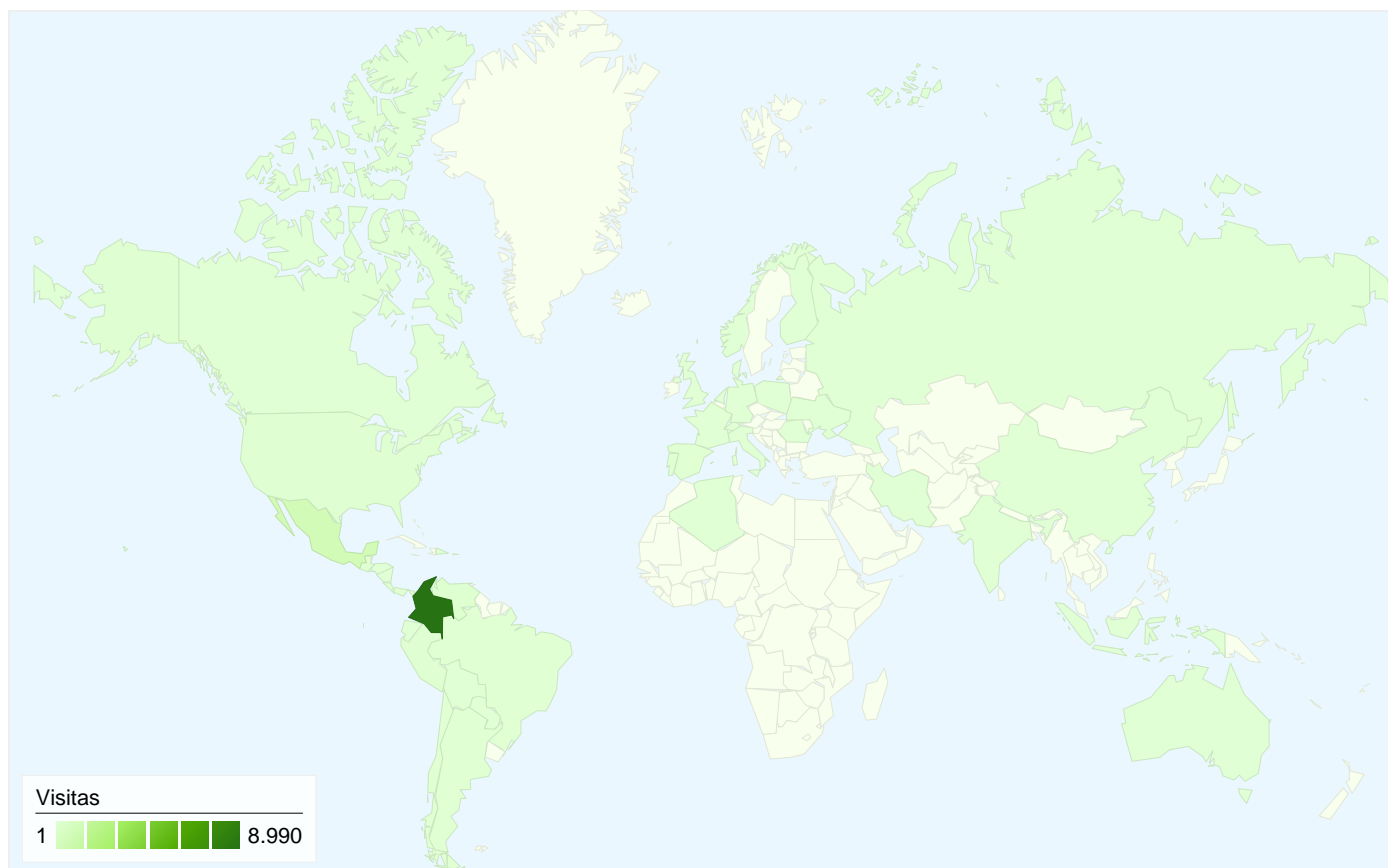

5.154 usuarios han visitado este sitio.

10.376 Visitas

5.154 Visitantes únicos absolutos

26.355 Páginas vistas

2,54 Promedio de páginas vistas

00:02:47 Tiempo en el sitio

57,05% Porcentaje de rebote

49,35% Nuevas visitas

Todas las fuentes de tráfico han enviado un total de 10.376 visitas.

71,94% Tráfico directo

11,73% Sitios web de referencia

16,33% Motores de búsqueda

- **Tráfico directo**
7.465,00 (71,94%)
- **Motores de búsqueda**
1.694,00 (16,33%)
- **Sitios web de referencia**
1.217,00 (11,73%)

10.376 visitas de 44 países/territorios

Uso del sitio

País/territorio	Visitas	Páginas/visita	Promedio de tiempo en el sitio	Porcentaje de visitas nuevas	Porcentaje de rebote
Colombia	8.990	2,56	00:03:03	42,57%	58,44%
Mexico	808	2,57	00:00:55	96,41%	39,23%
Venezuela	114	1,89	00:00:47	92,98%	70,18%
Peru	62	2,21	00:01:10	98,39%	53,23%
United States	57	2,07	00:01:38	77,19%	56,14%
Spain	48	2,42	00:01:25	97,92%	62,50%
Chile	34	2,00	00:01:20	82,35%	55,88%
Brazil	34	1,79	00:00:39	58,82%	47,06%
Argentina	31	2,23	00:01:24	90,32%	58,06%
Ecuador	22	1,45	00:00:21	100,00%	77,27%