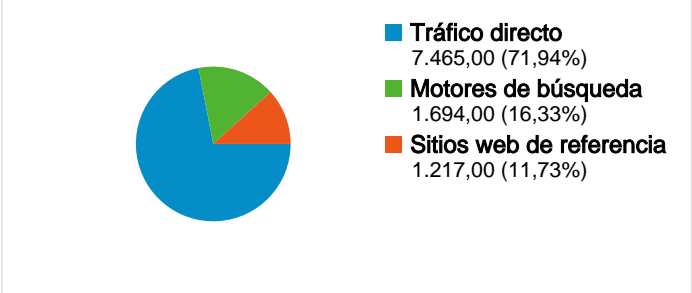

Uso del sitio

- 10.376** Visitas
- 57,05%** Porcentaje de rebote
- 26.355** Páginas vistas
- 00:02:47** Promedio de tiempo en el sitio
- 2,54** Páginas/visita
- 49,35%** Porcentaje de visitas nuevas

Información de visitas

Gráfico de visitas por ubicación

Visión general de las fuentes de tráfico

Visión general del contenido

Páginas	Páginas vistas	Porcentaje de páginas vistas
/web/	10.887	41,31%
/web/index.php?start=50	824	3,13%
/web/programs-y-	425	1,61%
/web/general-.html	413	1,57%
/web/convocatorias.html	412	1,56%

5.154 usuarios han visitado este sitio.

10.376 Visitas

5.154 Visitantes únicos absolutos

26.355 Páginas vistas

2,54 Promedio de páginas vistas

00:02:47 Tiempo en el sitio

57,05% Porcentaje de rebote

49,35% Nuevas visitas

Todas las fuentes de tráfico han enviado un total de 10.376 visitas.

71,94% Tráfico directo

11,73% Sitios web de referencia

16,33% Motores de búsqueda

- **Tráfico directo**
7.465,00 (71,94%)
- **Motores de búsqueda**
1.694,00 (16,33%)
- **Sitios web de referencia**
1.217,00 (11,73%)