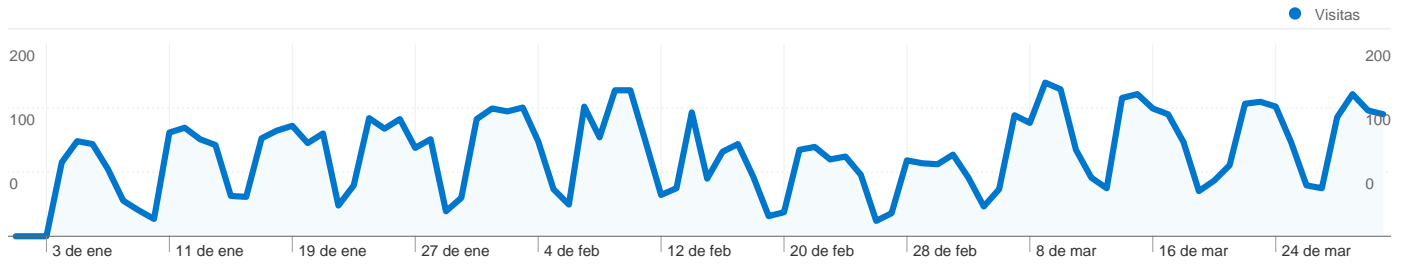

Uso del sitio

- 10.376** Visitas
- 57,05%** Porcentaje de rebote
- 26.355** Páginas vistas
- 00:02:47** Promedio de tiempo en el sitio
- 2,54** Páginas/visita
- 49,35%** Porcentaje de visitas nuevas

Información de visitas

Gráfico de visitas por ubicación

Visión general de las fuentes de tráfico

Visión general del contenido

Páginas	Páginas vistas	Porcentaje de páginas vistas
/web/	10.887	41,31%
/web/index.php?start=50	824	3,13%
/web/programs-y-	425	1,61%
/web/general-.html	413	1,57%
/web/convocatorias.html	412	1,56%

5.154 usuarios han visitado este sitio.

10.376 Visitas

5.154 Visitantes únicos absolutos

26.355 Páginas vistas

2,54 Promedio de páginas vistas

00:02:47 Tiempo en el sitio

57,05% Porcentaje de rebote

49,35% Nuevas visitas

10.376 visitas de 44 países/territorios

Uso del sitio

País/territorio	Visitas	Páginas/visita	Promedio de tiempo en el sitio	Porcentaje de visitas nuevas	Porcentaje de rebote
Colombia	8.990	2,56	00:03:03	42,57%	58,44%
Mexico	808	2,57	00:00:55	96,41%	39,23%
Venezuela	114	1,89	00:00:47	92,98%	70,18%
Peru	62	2,21	00:01:10	98,39%	53,23%
United States	57	2,07	00:01:38	77,19%	56,14%
Spain	48	2,42	00:01:25	97,92%	62,50%
Chile	34	2,00	00:01:20	82,35%	55,88%
Brazil	34	1,79	00:00:39	58,82%	47,06%
Argentina	31	2,23	00:01:24	90,32%	58,06%
Ecuador	22	1,45	00:00:21	100,00%	77,27%