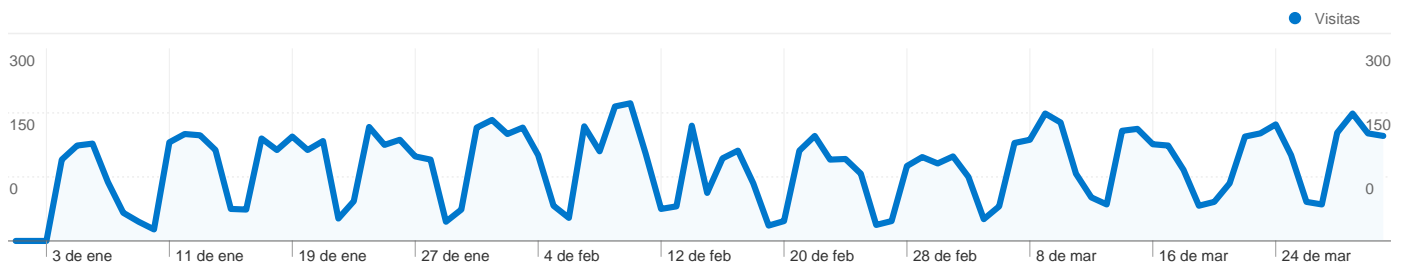

Todas las fuentes de tráfico han enviado un total de 10.376 visitas.

71,94% Tráfico directo

11,73% Sitios web de referencia

16,33% Motores de búsqueda

- **Tráfico directo**
  7.465,00 (71,94%)
- **Motores de búsqueda**
  1.694,00 (16,33%)
- **Sitios web de referencia**
  1.217,00 (11,73%)

Fuentes de tráfico principales

Fuentes	Visitas	Porcentaje de visitas	Palabras clave	Visitas	Porcentaje de visitas
(direct) ((none))	7.465	71,94%	corpoguajira.gov.co	263	15,53%
google (organic)	1.668	16,08%	corpoguajira	183	10,80%
corpoguajira.gov.co (referral)	513	4,94%	planta de personal de	48	2,83%
google.com (referral)	286	2,76%	eventos de cultura ambiental	38	2,24%
google.com.co (referral)	138	1,33%	www.corpoguajira.gov	22	1,30%