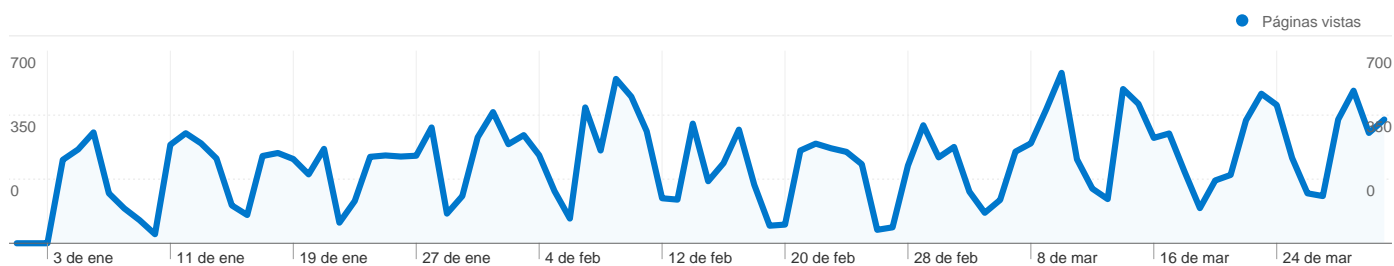

Todas las fuentes de tráfico han enviado un total de 10.376 visitas.

71,94% Tráfico directo

11,73% Sitios web de referencia

16,33% Motores de búsqueda

- **Tráfico directo**
7.465,00 (71,94%)
- **Motores de búsqueda**
1.694,00 (16,33%)
- **Sitios web de referencia**
1.217,00 (11,73%)

Fuentes de tráfico principales

Fuentes	Visitas	Porcentaje de visitas	Palabras clave	Visitas	Porcentaje de visitas
(direct) ((none))	7.465	71,94%	corpoguajira.gov.co	263	15,53%
google (organic)	1.668	16,08%	corpoguajira	183	10,80%
corpoguajira.gov.co (referral)	513	4,94%	planta de personal de	48	2,83%
google.com (referral)	286	2,76%	eventos de cultura ambiental	38	2,24%
google.com.co (referral)	138	1,33%	www.corpoguajira.gov	22	1,30%

10.376 visitas de 44 países/territorios

Uso del sitio

País/territorio	Visitas	Páginas/visita	Promedio de tiempo en el sitio	Porcentaje de visitas nuevas	Porcentaje de rebote
Colombia	8.990	2,56	00:03:03	42,57%	58,44%
Mexico	808	2,57	00:00:55	96,41%	39,23%
Venezuela	114	1,89	00:00:47	92,98%	70,18%
Peru	62	2,21	00:01:10	98,39%	53,23%
United States	57	2,07	00:01:38	77,19%	56,14%
Spain	48	2,42	00:01:25	97,92%	62,50%
Chile	34	2,00	00:01:20	82,35%	55,88%
Brazil	34	1,79	00:00:39	58,82%	47,06%
Argentina	31	2,23	00:01:24	90,32%	58,06%
Ecuador	22	1,45	00:00:21	100,00%	77,27%

1 - 10 de 44

Las páginas de este sitio se han visitado un total de 26.355 veces.

 26.355 Páginas vistas

 18.477 Vistas únicas

 57,05% Porcentaje de rebote

Contenido principal

Páginas	Páginas vistas	Porcentaje de páginas vistas
/web/	10.887	41,31%
/web/index.php?start=50	824	3,13%
/web/programs-y-proyectos.html	425	1,61%
/web/general-.html	413	1,57%
/web/convocatorias.html	412	1,56%