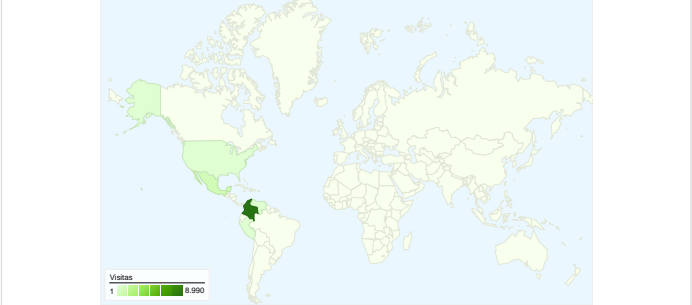

Uso del sitio

- 10.376** Visitas
- 57,05%** Porcentaje de rebote
- 26.355** Páginas vistas
- 00:02:47** Promedio de tiempo en el sitio
- 2,54** Páginas/visita
- 49,35%** Porcentaje de visitas nuevas

Información de visitas

Gráfico de visitas por ubicación

Visión general de las fuentes de tráfico

Visión general del contenido

Páginas	Páginas vistas	Porcentaje de páginas vistas
/web/	10.887	41,31%
/web/index.php?start=50	824	3,13%
/web/programs-y-	425	1,61%
/web/general-.html	413	1,57%
/web/convocatorias.html	412	1,56%

5.154 usuarios han visitado este sitio.

10.376 Visitas

5.154 Visitantes únicos absolutos

26.355 Páginas vistas

2,54 Promedio de páginas vistas

00:02:47 Tiempo en el sitio

57,05% Porcentaje de rebote

49,35% Nuevas visitas

10.376 visitas de 44 países/territorios

Uso del sitio

País/territorio	Visitas	Páginas/visita	Promedio de tiempo en el sitio	Porcentaje de visitas nuevas	Porcentaje de rebote
Colombia	8.990	2,56	00:03:03	42,57%	58,44%
Mexico	808	2,57	00:00:55	96,41%	39,23%
Venezuela	114	1,89	00:00:47	92,98%	70,18%
Peru	62	2,21	00:01:10	98,39%	53,23%
United States	57	2,07	00:01:38	77,19%	56,14%
Spain	48	2,42	00:01:25	97,92%	62,50%
Chile	34	2,00	00:01:20	82,35%	55,88%
Brazil	34	1,79	00:00:39	58,82%	47,06%
Argentina	31	2,23	00:01:24	90,32%	58,06%
Ecuador	22	1,45	00:00:21	100,00%	77,27%